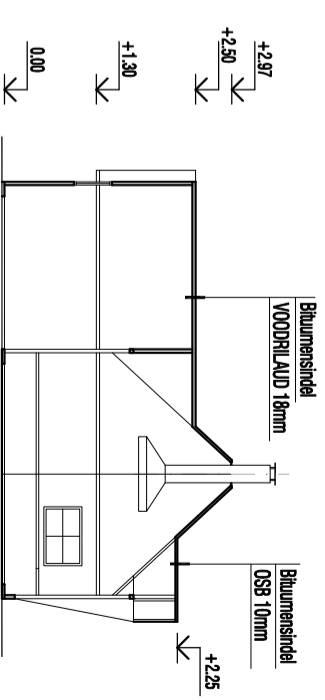

VAADE a

VAADE b

VAADE c

LÕIGE 1-1

PÕHIPLAAN

PUHTA PÕRANDA KÕRGUS MÄÄRATAKSE EHTUSPLATSIL
PUHAS PÕRAND +0.00

- 1. KATUSEKATTE TOON
- 2. SENATOON

OMANIKULITSUS /KÜLA	MAAÜKSUS	— GRILLPAVILJON —
STADIUM	HOONE PÜSTITAMINE	JOOINISE STADIUM ESKIIISPROJEKT
EHTISE ADDRESS	PROJEKTI KOOSTAS	DRAWINGS VAADED a, b, c LÕIGE 1-1 PÕHIPLAAN
	PEETER AUNAPU 31.12.2015	SCALE 1 : 100
		TÖÖ NUMBER Af 1110/17-e