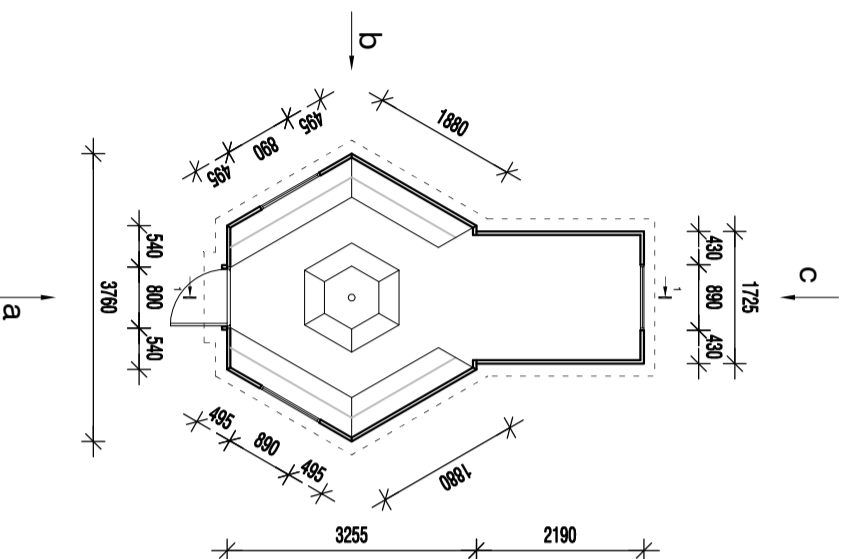

VAADE a

VAADE b

VAADE c

LÕIGE 1-1

PÕHIPLAAN

PUHTA PÕRANDA KÕRGUS MÄÄRATAKSE EHTUSPLATSIL
PUHAS PÕRAND +0.00

- 1. KATUSEKATTE TOON
- 2. SENATOON

OMANIKULITSUS /KÜLA	MAAÜKSUS	— GRILLPAVILJON —
STADIUM	HOONE PÜSTITAMINE	JOOINISE STADIUM ESKIIISPROJEKT
EHTISE ADDRESS	PROJEKTI KOOSTAS	DRAWINGS VAADED a, b, c LÕIGE 1-1 PÕHIPLAAN
	PEETER AUNAPU 31.12.2015	SCALE 1 : 100
		TÖÖ NUMBER Af 1110/17-e